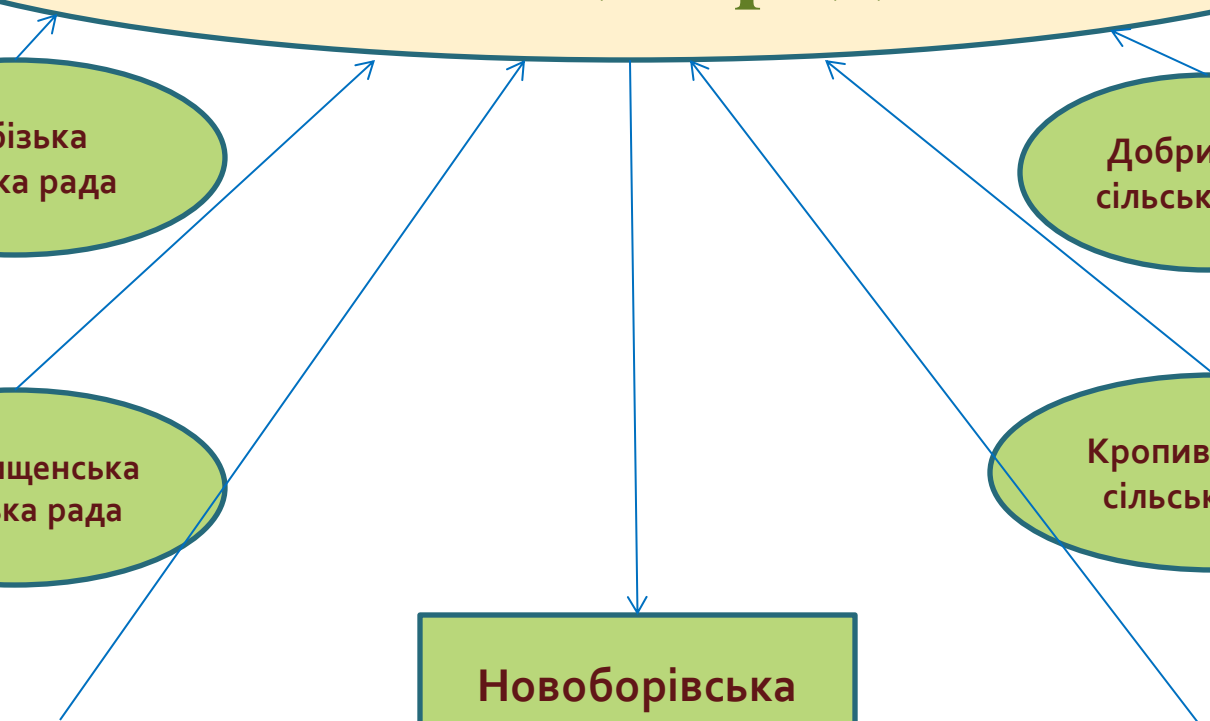

**ПРОЕКТ  
“СПІВРОБІТНИЦТВО  
ГРОМАД  
В ОРГАНІЗАЦІЇ МІСЦЕВОЇ  
ПОЖЕЖНОЇ ОХОРОНИ  
СМТ. НОВА БОРОВА”**

**Григорій Рудюк**

*Новоборівський селищний голова*

# НОВОБОРІВСЬКА селищна рада

Небізька  
сільська рада

Добринська  
сільська рада

Топорищенська  
сільська рада

Кропивнянська  
сільська рада

Фасівська  
сільська рада

Новоборівська  
місцева пожежна  
охорона

# Новоборівська місцева пожежна охорона

Зона обслуговування – 31 населений пункт

Кількість населення – 12505 осіб

Штат МПО – 9 чоловік

Технічне оснащення

↓  
Пожежний  
автомобіль

↓  
Аварійно-  
рятувальний  
автомобіль